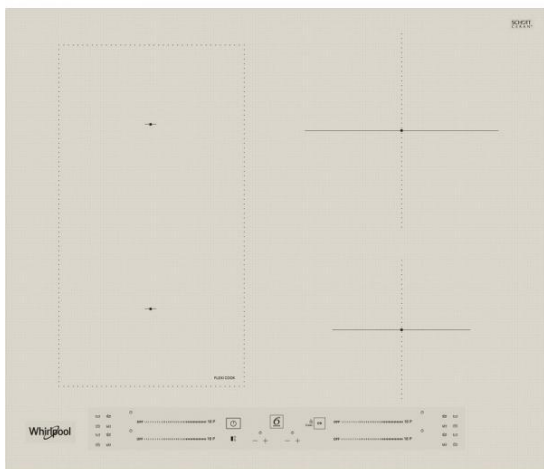

WL S2760 BF/ S

Varná doska

Whirlpool

EAN kód: 8003437238222

Typ varnej dosky	indukčná
Kategória dosky	samostatná
Šírka dosky	do 60 cm

Vlastnosti

6. ZMYSEL varných dosiek	áno
Povrch varnej dosky	sklokeramický
Farba	champagne
Vyhotovenie	skosená predná hrana
Ovládanie	Dotykové - 4 x slider pre každú zónu zvlášť
Počet varných zón	4
Umiestnenie ovládania	vpredú
Power Management 230V	áno
Flexi Cook zóna	áno
FlexiCook zóna	áno
Počet stupňov výkonu	18+booster

Varné zóny

Predná ľavá zóna	indukčná
Priemer prednej ľavej zóny	180/230 mm
Výkon prednej ľavej zóny/ Booster	1750/2200 W
Zadná ľavá zóna	indukčná
Priemer zadnej ľavej zóny	180/230 mm
Výkon zadnej ľavej zóny/ Booster	1750/2200 W
Zadná pravá zóna	indukčná
Priemer zadnej pravej zóny	210 mm
Výkon zadnej pravej zóny/ Booster	2100/3000 W
Predná pravá zóna	indukčná
Priemer prednej pravej zóny	145 mm
Výkon prednej pravej zóny/ Booster	1200/1600 W

Technické údaje

Maximálny príkon el. varnej dosky	7200 W
Frekvencia	50/60 Hz
Pripojenie na 230 V	áno
Doporučené pripojenie k sieti	400V 3N ~ V
Spotreba energie v pohotovostnom režime (2010/30/ EC)	< 1,0 W
Spotreba energie vo vypnutom režime (2010/30/ EC)	< 0,5 W
Rozmery (vxšxh)	54x590x510 mm
Rozmery s obalom (vxšxh)	120x670x600 mm
Rozmery otvoru pre zabudovanie (vxšxh)	30-60x560-562x480 mm
Hmotnosť	10,1 kg
Hmotnosť s obalom	11,1 kg